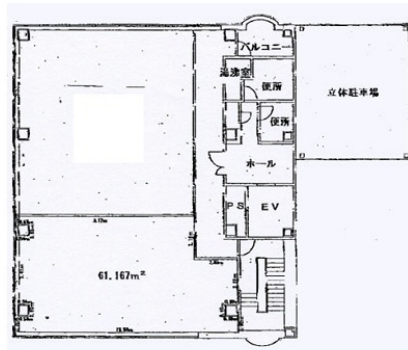

プロジェクトビル 2階27.88坪

大阪府大阪市淀川区西中島3-1-4

物件MAP

賃貸条件	
月額賃料	278,800円 (税別)
坪数	27.88坪
坪単価	10,000円 (税別)
共益費	賃料に含む
礼金	無し
敷金 (保証金)	6ヶ月
階数	2階 (202)
入居可能日	相談

ビル情報	
所在地	大阪府大阪市淀川区西中島3-1-4
最寄り駅	大阪メトロ御堂筋線 西中島南方駅 徒歩4分 阪急京都本線 南方駅 徒歩4分 大阪メトロ御堂筋線 新大阪駅 徒歩12分 JR東海道本線 新大阪駅 徒歩13分 阪急千里線 柴島駅 徒歩15分
エリア	西中島・南方エリア
竣工	1991年3月
耐震	新耐震基準
階数	地上8階 地上1階
用途	事務所
構造	S造