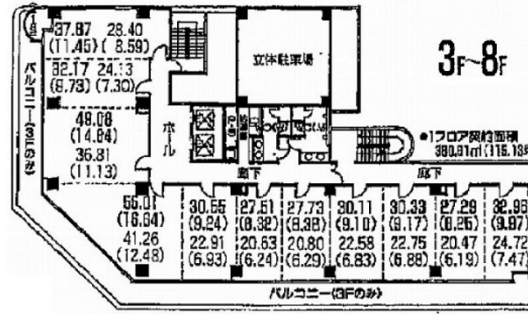

Auroraビル新大阪 6階6.83坪

大阪府大阪市淀川区西中島3-11-26

物件MAP

賃貸条件	
坪数	6.83坪
階数	6階 (610)
入居可能日	
ビル情報	
所在地	大阪府大阪市淀川区西中島3-11-26
最寄り駅	大阪メトロ御堂筋線 西中島南方駅 徒歩3分
エリア	西中島・南方エリア
竣工	1988年3月
耐震	新耐震基準
階数	地上8階
用途	事務所
構造	RC造
設備情報	
エレベーター	2基
空調	個別空調
OAフロア	その他
基準階天井高	
光ファイバー	有り
トイレ	男女別・室外
セキュリティ	有り
駐車場	有り