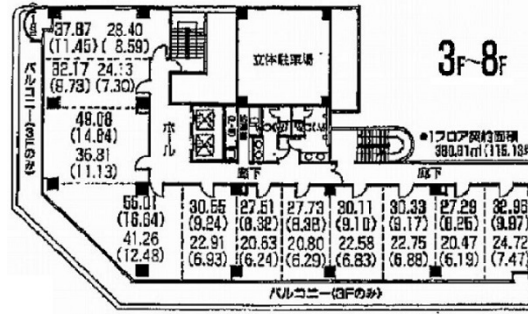

# Auroraビル新大阪 6階6.24坪

大阪府大阪市淀川区西中島3-11-26

## 物件MAP

賃貸条件	
坪数	6.24坪
階数	6階 (608)
入居可能日	
ビル情報	
所在地	大阪府大阪市淀川区西中島3-11-26
最寄り駅	大阪メトロ御堂筋線 西中島南方駅 徒歩3分
エリア	西中島・南方エリア
竣工	1988年3月
耐震	新耐震基準
階数	地上8階
用途	事務所
構造	RC造
設備情報	
エレベーター	2基
空調	個別空調
OAフロア	その他
基準階天井高	
光ファイバー	有り
トイレ	男女別・室外
セキュリティ	有り
駐車場	有り