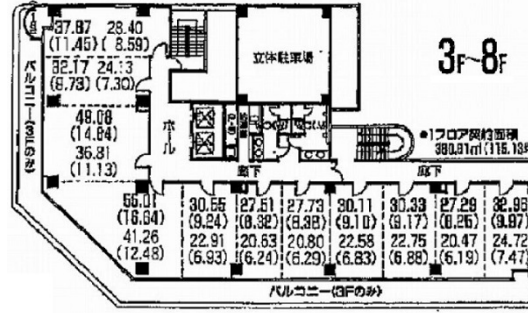

Auroraビル新大阪 6階6.24坪

大阪府大阪市淀川区西中島3-11-26

物件MAP

| 賃貸条件 | |
|--------|-----------------------|
| 坪数 | 6.24坪 |
| 階数 | 6階 (607) |
| 入居可能日 | |
| ビル情報 | |
| 所在地 | 大阪府大阪市淀川区西中島3-11-26 |
| 最寄り駅 | 大阪メトロ御堂筋線 西中島南方駅 徒歩3分 |
| エリア | 西中島・南方エリア |
| 竣工 | 1988年3月 |
| 耐震 | 新耐震基準 |
| 階数 | 地上8階 |
| 用途 | 事務所 |
| 構造 | RC造 |
| 設備情報 | |
| エレベーター | 2基 |
| 空調 | 個別空調 |
| OAフロア | その他 |
| 基準階天井高 | |
| 光ファイバー | 有り |
| トイレ | 男女別・室外 |
| セキュリティ | 有り |
| 駐車場 | 有り |

事務所移転の簡単検索サイト

Quick Service

クイックサービス

Auroraビル新大阪 6階6.24坪 大阪府大阪市淀川区西中島3-11-26

西中島・南方エリア (ビルID: 0022737) の賃貸オフィス

貸事務所・レンタルオフィス・オフィス移転なら**QuickService**

物件詳細はこちらから

0120-55-2620