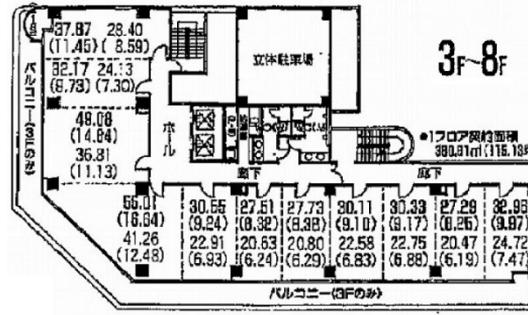

Auroraビル新大阪 6階6.93坪

大阪府大阪市淀川区西中島3-11-26

物件MAP

賃貸条件	
坪数	6.93坪
階数	6階 (606)
入居可能日	
ビル情報	
所在地	大阪府大阪市淀川区西中島3-11-26
最寄り駅	大阪メトロ御堂筋線 西中島南方駅 徒歩3分
エリア	西中島・南方エリア
竣工	1988年3月
耐震	新耐震基準
階数	地上8階
用途	事務所
構造	RC造
設備情報	
エレベーター	2基
空調	個別空調
OAフロア	その他
基準階天井高	
光ファイバー	有り
トイレ	男女別・室外
セキュリティ	有り
駐車場	有り