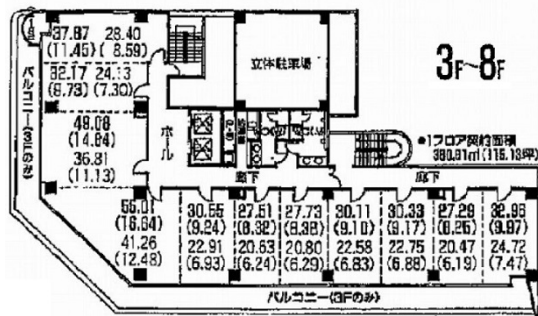

# Auroraビル新大阪 2階8.67坪

大阪府大阪市淀川区西中島3-11-26

## 物件MAP

賃貸条件	
坪数	8.67坪
階数	2階 (208)
入居可能日	
ビル情報	
所在地	大阪府大阪市淀川区西中島3-11-26
最寄り駅	大阪メトロ御堂筋線 西中島南方駅 徒歩3分
エリア	西中島・南方エリア
竣工	1988年3月
耐震	新耐震基準
階数	地上8階
用途	事務所
構造	RC造
設備情報	
エレベーター	2基
空調	個別空調
OAフロア	その他
基準階天井高	
光ファイバー	有り
トイレ	男女別・室外
セキュリティ	有り
駐車場	有り