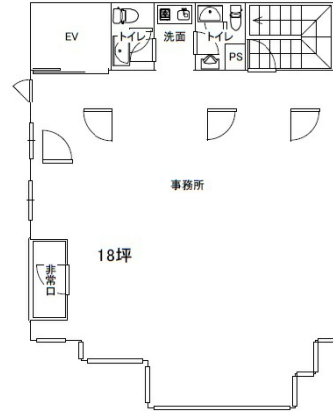

# 新大阪オーパスビル 2階18坪

大阪府大阪市淀川区西中島1-13-6

物件MAP

賃貸条件	
坪数	18坪
階数	2階
入居可能日	

ビル情報	
所在地	大阪府大阪市淀川区西中島1-13-6
最寄り駅	大阪メトロ御堂筋線 西中島南方駅 徒歩5分 阪急京都本線 南方駅 徒歩5分
エリア	西中島・南方エリア
竣工	1991年1月
耐震	新耐震基準
階数	地上8階 地下1階
用途	事務所
構造	SRC造

設備情報	
エレベーター	1基
空調	個別空調
OAフロア	その他
基準階天井高	
光ファイバー	有り
トイレ	男女別・室外
セキュリティ	有り
駐車場	無し

事務所移転の簡単検索サイト

新大阪オーパスビル 2階18坪 大阪府大阪市淀川区西中島1-13-6

西中島・南方エリア (ビルID: 0022727) の賃貸オフィス

クイックサービス

貸事務所・レンタルオフィス・オフィス移転ならQuickService

物件詳細はこちらから

 0120-55-2620

【受付時間】平日9:30~18:30