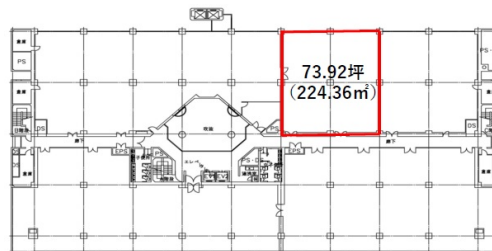

新大阪CSPビル本館 4階73.92坪

大阪府大阪市淀川区西中島1-11-16

物件MAP

賃貸条件	
月額賃料	相談
坪数	73.92坪
坪単価	相談
共益費	相談
礼金	無し
敷金（保証金）	12ヶ月
階数	4階（406-407）
入居可能日	即日
ビル情報	
所在地	大阪府大阪市淀川区西中島1-11-16
最寄り駅	大阪メトロ御堂筋線 西中島南方駅 徒歩2分 阪急京都本線 南方駅 徒歩2分 大阪メトロ御堂筋線 新大阪駅 徒歩14分 JR東海道本線 新大阪駅 徒歩16分 阪急千里線 柴島駅 徒歩20分
エリア	西中島・南方エリア
竣工	1975年1月
耐震	新耐震基準相当
階数	地上10階
用途	事務所
構造	SRC造、一部RC造
設備情報	
エレベーター	2基
空調	
OAフロア	OAフロア
基準階天井高	2,500mm
光ファイバー	有り
トイレ	男女別・室外
セキュリティ	有り
駐車場	有り