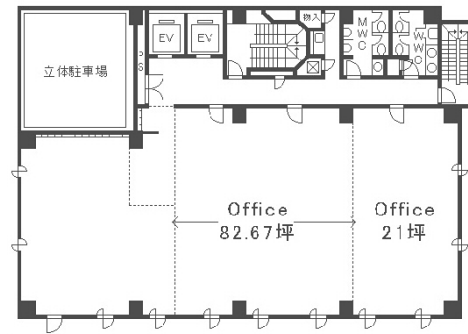

ミタビル 6階34.33坪

大阪府大阪市淀川区西宮原1-5-10

物件MAP

賃貸条件	
坪数	34.33坪
階数	6階
入居可能日	
ビル情報	
所在地	大阪府大阪市淀川区西宮原1-5-10
最寄り駅	JR東海道本線 新大阪駅 徒歩5分 大阪メトロ御堂筋線 新大阪駅 徒歩5分 大阪メトロ御堂筋線 西中島南方駅 徒歩15分 大阪メトロ御堂筋線 東三国駅 徒歩17分 阪急京都本線 南方駅 徒歩18分
エリア	新大阪エリア
竣工	1991年7月
耐震	新耐震基準
階数	地上7階 地上1階
用途	事務所
構造	S造
設備情報	
エレベーター	2基
空調	個別空調
OAフロア	
基準階天井高	2,480mm
光ファイバー	有り
トイレ	男女別・室外
セキュリティ	有り
駐車場	有り

事務所移転の簡単検索サイト

Quick Service

クイックサービス

ミタビル 6階34.33坪 大阪府大阪市淀川区西宮原1-5-10

新大阪エリア (ビルID: 0022703) の賃貸オフィス

貸事務所・レンタルオフィス・オフィス移転ならQuickService

物件詳細はこちらから

0120-55-2620