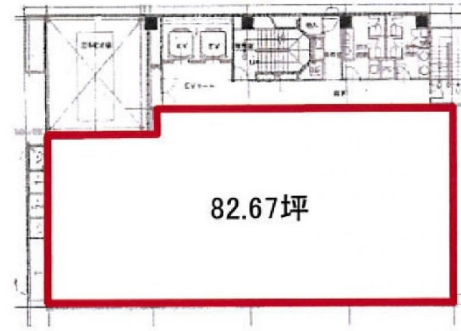

# ミタビル 5階82.67坪

大阪府大阪市淀川区西宮原1-5-10

5F

## 物件MAP

賃貸条件	
月額賃料	相談
坪数	82.67坪
坪単価	相談
共益費	賃料に含む
礼金	無し
敷金（保証金）	12ヶ月
階数	5階
入居可能日	即日

ビル情報	
所在地	大阪府大阪市淀川区西宮原1-5-10
最寄り駅	JR東海道本線 新大阪駅 徒歩5分 大阪メトロ御堂筋線 新大阪駅 徒歩5分 大阪メトロ御堂筋線 西中島南方駅 徒歩15分 大阪メトロ御堂筋線 東三国駅 徒歩17分 阪急京都本線 南方駅 徒歩18分
エリア	新大阪エリア
竣工	1991年7月
耐震	新耐震基準
階数	地上7階 地上1階
用途	事務所
構造	S造

設備情報	
エレベーター	2基
空調	個別空調
OAフロア	
基準階天井高	2,480mm
光ファイバー	有り
トイレ	男女別・室外
セキュリティ	有り
駐車場	有り

事務所移転の簡単検索サイト

Quick Service

クイックサービス

ミタビル 5階82.67坪 大阪府大阪市淀川区西宮原1-5-10

新大阪エリア（ビルID：0022703）の賃貸オフィス

貸事務所・レンタルオフィス・オフィス移転ならQuickService