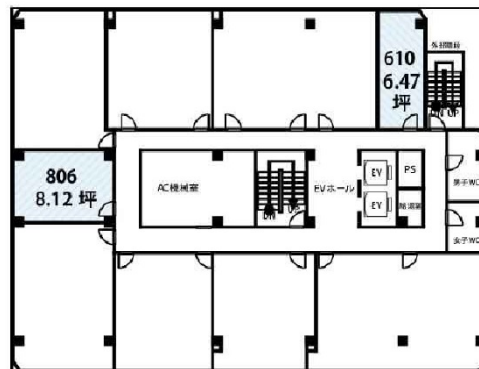

NLC新大阪アースビル 8階8.12坪

大阪府大阪市淀川区宮原5-1-3

物件MAP

賃貸条件	
坪数	8.12坪
階数	8階 (806)
入居可能日	

ビル情報	
所在地	大阪府大阪市淀川区宮原5-1-3
最寄り駅	JR東海道本線 新大阪駅 徒歩7分 大阪メトロ御堂筋線 新大阪駅 徒歩5分 大阪メトロ御堂筋線 東三国駅 徒歩3分 JR東海道本線 東淀川駅 徒歩10分 大阪メトロ御堂筋線 西中島南方駅 徒歩18分

エリア	新大阪エリア
竣工	1987年1月
耐震	新耐震基準
階数	地上10階 地上1階
用途	事務所
構造	S造

設備情報	
エレベーター	2基
空調	個別空調
OAフロア	OAフロア
基準階天井高	2,500mm
光ファイバー	有り
トイレ	男女別・室外
セキュリティ	有り
駐車場	有り