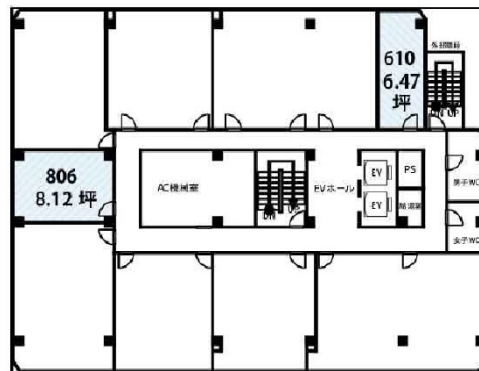

# NLC新大阪アースビル 8階8.12坪

大阪府大阪市淀川区宮原5-1-3

## 物件MAP

賃貸条件	
坪数	8.12坪
階数	8階 (806)
入居可能日	

ビル情報	
所在地	大阪府大阪市淀川区宮原5-1-3
最寄り駅	JR東海道本線 新大阪駅 徒歩7分 大阪メトロ御堂筋線 新大阪駅 徒歩5分 大阪メトロ御堂筋線 東三国駅 徒歩3分 JR東海道本線 東淀川駅 徒歩10分 大阪メトロ御堂筋線 西中島南方駅 徒歩18分
エリア	新大阪エリア
竣工	1987年1月
耐震	新耐震基準
階数	地上10階 地上1階
用途	事務所
構造	S造

設備情報	
エレベーター	2基
空調	個別空調
OAフロア	OAフロア
基準階天井高	2,500mm
光ファイバー	有り
トイレ	男女別・室外
セキュリティ	有り
駐車場	有り

事務所移転の簡単検索サイト

Quick Service

クイックサービス

NLC新大阪アースビル 8階8.12坪 大阪府大阪市淀川区宮原5-1-3

新大阪エリア (ビルID: 0022674) の賃貸オフィス

貸事務所・レンタルオフィス・オフィス移転ならQuickService