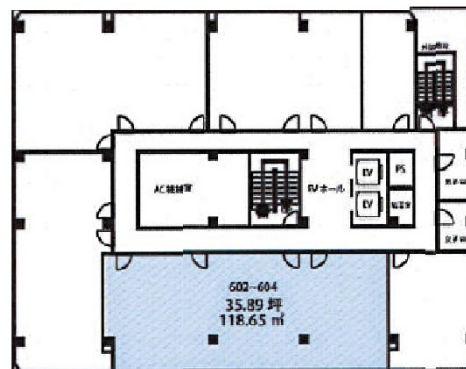

NLC新大阪アースビル 6階35.89坪

大阪府大阪市淀川区宮原5-1-3

物件MAP

賃貸条件	
坪数	35.89坪
階数	6階 (602~4)
入居可能日	
ビル情報	
所在地	大阪府大阪市淀川区宮原5-1-3
最寄り駅	JR東海道本線 新大阪駅 徒歩7分 大阪メトロ御堂筋線 新大阪駅 徒歩5分 大阪メトロ御堂筋線 東三国駅 徒歩3分 JR東海道本線 東淀川駅 徒歩10分 大阪メトロ御堂筋線 西中島南方駅 徒歩18分
エリア	新大阪エリア
竣工	1987年1月
耐震	新耐震基準
階数	地上10階 地上1階
用途	事務所
構造	S造
設備情報	
エレベーター	2基
空調	個別空調
OAフロア	OAフロア
基準階天井高	2,500mm
光ファイバー	有り
トイレ	男女別・室外
セキュリティ	有り
駐車場	有り