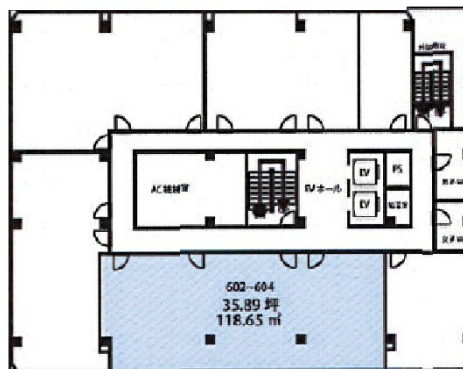

NLC新大阪アースビル 6階35.89坪

大阪府大阪市淀川区宮原5-1-3

物件MAP

賃貸条件	
坪数	35.89坪
階数	6階 (602~4)
入居可能日	
ビル情報	
所在地	大阪府大阪市淀川区宮原5-1-3
最寄り駅	JR東海道本線 新大阪駅 徒歩7分 大阪メトロ御堂筋線 新大阪駅 徒歩5分 大阪メトロ御堂筋線 東三国駅 徒歩3分 JR東海道本線 東淀川駅 徒歩10分 大阪メトロ御堂筋線 西中島南方駅 徒歩18分
エリア	新大阪エリア
竣工	1987年1月
耐震	新耐震基準
階数	地上10階 地上1階
用途	事務所
構造	S造
設備情報	
エレベーター	2基
空調	個別空調
OAフロア	OAフロア
基準階天井高	2,500mm
光ファイバー	有り
トイレ	男女別・室外
セキュリティ	有り
駐車場	有り

事務所移転の簡単検索サイト

Quick Service

クイックサービス

NLC新大阪アースビル 6階35.89坪 大阪府大阪市淀川区宮原5-1-3

新大阪エリア (ビルID: 0022674) の賃貸オフィス

貸事務所・レンタルオフィス・オフィス移転なら**QuickService**

物件詳細はこちらから

0120-55-2620