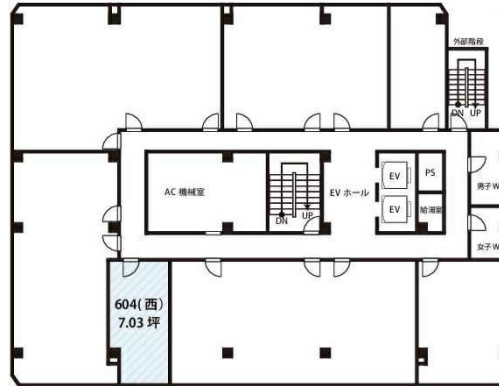

# NLC新大阪アースビル 6階7.03坪

大阪府大阪市淀川区宮原5-1-3

## 物件MAP

賃貸条件	
坪数	7.03坪
階数	6階 (604)
入居可能日	

ビル情報	
所在地	大阪府大阪市淀川区宮原5-1-3
最寄り駅	JR東海道本線 新大阪駅 徒歩7分 大阪メトロ御堂筋線 新大阪駅 徒歩5分 大阪メトロ御堂筋線 東三国駅 徒歩3分 JR東海道本線 東淀川駅 徒歩10分 大阪メトロ御堂筋線 西中島南方駅 徒歩18分
エリア	新大阪エリア
竣工	1987年1月
耐震	新耐震基準
階数	地上10階 地上1階
用途	事務所
構造	S造

設備情報	
エレベーター	2基
空調	個別空調
OAフロア	OAフロア
基準階天井高	2,500mm
光ファイバー	有り
トイレ	男女別・室外
セキュリティ	有り
駐車場	有り