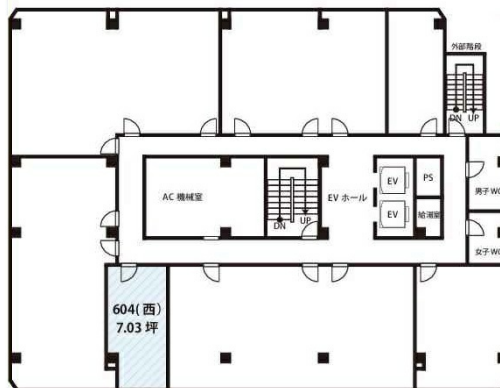

NLC新大阪アースビル 6階7.03坪

大阪府大阪市淀川区宮原5-1-3

物件MAP

賃貸条件	
坪数	7.03坪
階数	6階 (604)
入居可能日	
ビル情報	
所在地	大阪府大阪市淀川区宮原5-1-3
最寄り駅	JR東海道本線 新大阪駅 徒歩7分 大阪メトロ御堂筋線 新大阪駅 徒歩5分 大阪メトロ御堂筋線 東三国駅 徒歩3分 JR東海道本線 東淀川駅 徒歩10分 大阪メトロ御堂筋線 西中島南方駅 徒歩18分
エリア	新大阪エリア
竣工	1987年1月
耐震	新耐震基準
階数	地上10階 地上1階
用途	事務所
構造	S造
設備情報	
エレベーター	2基
空調	個別空調
OAフロア	OAフロア
基準階天井高	2,500mm
光ファイバー	有り
トイレ	男女別・室外
セキュリティ	有り
駐車場	有り

事務所移転の簡単検索サイト

Quick Service

クイックサービス

NLC新大阪アースビル 6階7.03坪 大阪府大阪市淀川区宮原5-1-3

新大阪エリア (ビルID: 0022674) の賃貸オフィス

貸事務所・レンタルオフィス・オフィス移転ならQuickService

物件詳細はこちらから

0120-55-2620