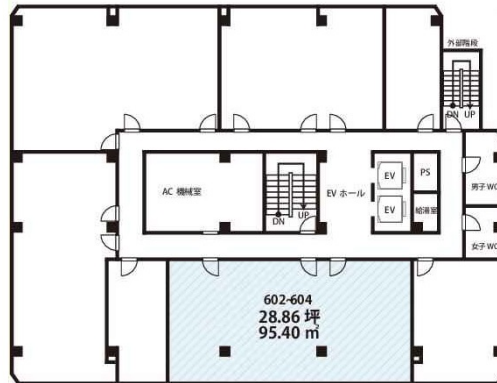

NLC新大阪アースビル 6階28.86坪

大阪府大阪市淀川区宮原5-1-3

物件MAP

賃貸条件	
坪数	28.86坪
階数	6階
入居可能日	
ビル情報	
所在地	大阪府大阪市淀川区宮原5-1-3
最寄り駅	JR東海道本線 新大阪駅 徒歩7分 大阪メトロ御堂筋線 新大阪駅 徒歩5分 大阪メトロ御堂筋線 東三国駅 徒歩3分 JR東海道本線 東淀川駅 徒歩10分 大阪メトロ御堂筋線 西中島南方駅 徒歩18分
エリア	新大阪エリア
竣工	1987年1月
耐震	新耐震基準
階数	地上10階 地上1階
用途	事務所
構造	S造
設備情報	
エレベーター	2基
空調	個別空調
OAフロア	OAフロア
基準階天井高	2,500mm
光ファイバー	有り
トイレ	男女別・室外
セキュリティ	有り
駐車場	有り