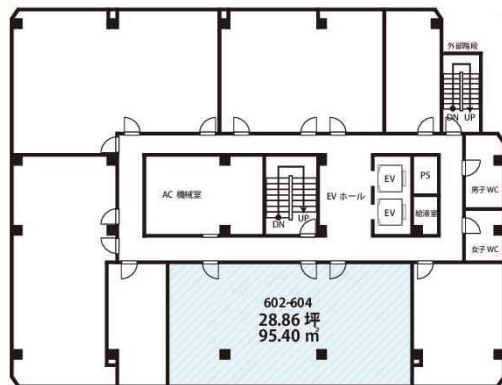

NLC新大阪アースビル 6階28.86坪

大阪府大阪市淀川区宮原5-1-3

物件MAP

賃貸条件	
坪数	28.86坪
階数	6階
入居可能日	
ビル情報	
所在地	大阪府大阪市淀川区宮原5-1-3
最寄り駅	JR東海道本線 新大阪駅 徒歩7分 大阪メトロ御堂筋線 新大阪駅 徒歩5分 大阪メトロ御堂筋線 東三国駅 徒歩3分 JR東海道本線 東淀川駅 徒歩10分 大阪メトロ御堂筋線 西中島南方駅 徒歩18分
エリア	新大阪エリア
竣工	1987年1月
耐震	新耐震基準
階数	地上10階 地上1階
用途	事務所
構造	S造
設備情報	
エレベーター	2基
空調	個別空調
OAフロア	OAフロア
基準階天井高	2,500mm
光ファイバー	有り
トイレ	男女別・室外
セキュリティ	有り
駐車場	有り

事務所移転の簡単検索サイト

Quick Service

クイックサービス

NLC新大阪アースビル 6階28.86坪 大阪府大阪市淀川区宮原5-1-3

新大阪エリア (ビルID: 0022674) の賃貸オフィス

貸事務所・レンタルオフィス・オフィス移転ならQuickService

物件詳細はこちらから

0120-55-2620