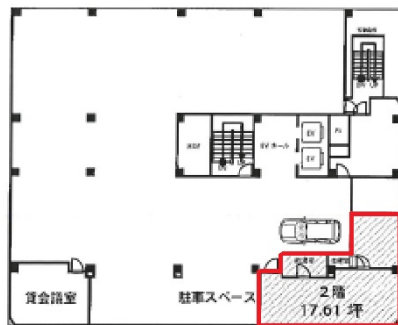

# NLC新大阪アースビル 2階17.61坪

大阪府大阪市淀川区宮原5-1-3

## 物件MAP

賃貸条件	
坪数	17.61坪
階数	2階 (201)
入居可能日	

ビル情報	
所在地	大阪府大阪市淀川区宮原5-1-3
最寄り駅	JR東海道本線 新大阪駅 徒歩7分 大阪メトロ御堂筋線 新大阪駅 徒歩5分 大阪メトロ御堂筋線 東三国駅 徒歩3分 JR東海道本線 東淀川駅 徒歩10分 大阪メトロ御堂筋線 西中島南方駅 徒歩18分
エリア	新大阪エリア
竣工	1987年1月
耐震	新耐震基準
階数	地上10階 地上1階
用途	事務所
構造	S造

設備情報	
エレベーター	2基
空調	個別空調
OAフロア	OAフロア
基準階天井高	2,500mm
光ファイバー	有り
トイレ	男女別・室外
セキュリティ	有り
駐車場	有り

事務所移転の簡単検索サイト

**NLC新大阪アースビル 2階17.61坪** 大阪府大阪市淀川区宮原5-1-3

新大阪エリア (ビルID: 0022674) の賃貸オフィス

貸事務所・レンタルオフィス・オフィス移転なら**QuickService**