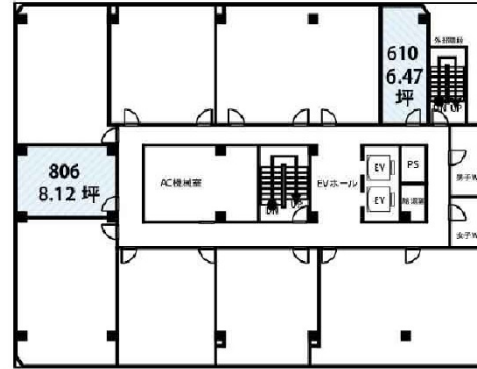

NLC新大阪アースビル 6階6.47坪

大阪府大阪市淀川区宮原5-1-3

物件MAP

| 賃貸条件 | |
|-------|----------|
| 坪数 | 6.47坪 |
| 階数 | 6階 (610) |
| 入居可能日 | |

| ビル情報 | |
|------|---|
| 所在地 | 大阪府大阪市淀川区宮原5-1-3 |
| 最寄り駅 | JR東海道本線 新大阪駅 徒歩7分 大阪メトロ御堂筋線 新大阪駅 徒歩5分 大阪メトロ御堂筋線 東三国駅 徒歩3分 JR東海道本線 東淀川駅 徒歩10分 大阪メトロ御堂筋線 西中島南方駅 徒歩18分 |
| エリア | 新大阪エリア |
| 竣工 | 1987年1月 |
| 耐震 | 新耐震基準 |
| 階数 | 地上10階 地上1階 |
| 用途 | 事務所 |
| 構造 | S造 |

| 設備情報 | |
|--------|---------|
| エレベーター | 2基 |
| 空調 | 個別空調 |
| OAフロア | OAフロア |
| 基準階天井高 | 2,500mm |
| 光ファイバー | 有り |
| トイレ | 男女別・室外 |
| セキュリティ | 有り |
| 駐車場 | 有り |