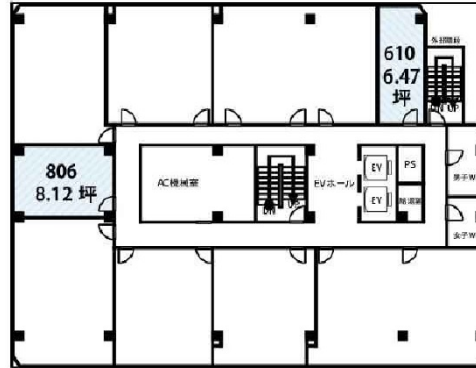

NLC新大阪アースビル 6階6.47坪

大阪府大阪市淀川区宮原5-1-3

物件MAP

| 賃貸条件 | |
|-------|----------|
| 坪数 | 6.47坪 |
| 階数 | 6階 (610) |
| 入居可能日 | |

| ビル情報 | |
|------|---|
| 所在地 | 大阪府大阪市淀川区宮原5-1-3 |
| 最寄り駅 | JR東海道本線 新大阪駅 徒歩7分 大阪メトロ御堂筋線 新大阪駅 徒歩5分 大阪メトロ御堂筋線 東三国駅 徒歩3分 JR東海道本線 東淀川駅 徒歩10分 大阪メトロ御堂筋線 西中島南方駅 徒歩18分 |
| エリア | 新大阪エリア |
| 竣工 | 1987年1月 |
| 耐震 | 新耐震基準 |
| 階数 | 地上10階 地上1階 |
| 用途 | 事務所 |
| 構造 | S造 |

| 設備情報 | |
|--------|---------|
| エレベーター | 2基 |
| 空調 | 個別空調 |
| OAフロア | OAフロア |
| 基準階天井高 | 2,500mm |
| 光ファイバー | 有り |
| トイレ | 男女別・室外 |
| セキュリティ | 有り |
| 駐車場 | 有り |

事務所移転の簡単検索サイト

Quick Service

クイックサービス

NLC新大阪アースビル 6階6.47坪 大阪府大阪市淀川区宮原5-1-3