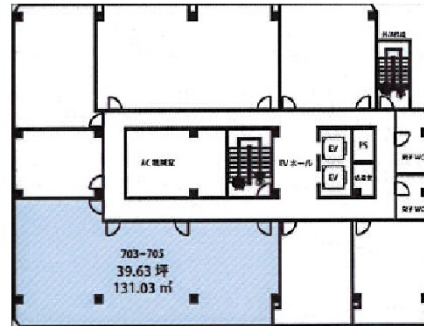

NLC新大阪アースビル 7階39.63坪

大阪府大阪市淀川区宮原5-1-3

物件MAP

賃貸条件	
坪数	39.63坪
階数	7階 (703~5)
入居可能日	
ビル情報	
所在地	大阪府大阪市淀川区宮原5-1-3
最寄り駅	JR東海道本線 新大阪駅 徒歩7分 大阪メトロ御堂筋線 新大阪駅 徒歩5分 大阪メトロ御堂筋線 東三国駅 徒歩3分 JR東海道本線 東淀川駅 徒歩10分 大阪メトロ御堂筋線 西中島南方駅 徒歩18分
エリア	新大阪エリア
竣工	1987年1月
耐震	新耐震基準
階数	地上10階 地上1階
用途	事務所
構造	S造
設備情報	
エレベーター	2基
空調	個別空調
OAフロア	OAフロア
基準階天井高	2,500mm
光ファイバー	有り
トイレ	男女別・室外
セキュリティ	有り
駐車場	有り