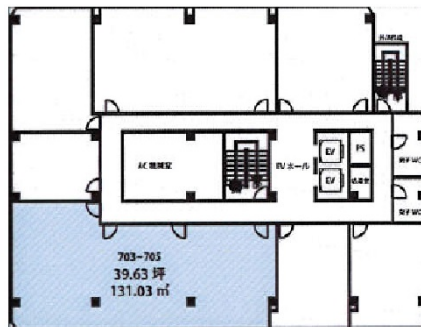

NLC新大阪アースビル 7階39.63坪

大阪府大阪市淀川区宮原5-1-3

物件MAP

賃貸条件	
坪数	39.63坪
階数	7階 (703~5)
入居可能日	

ビル情報	
所在地	大阪府大阪市淀川区宮原5-1-3
最寄り駅	JR東海道本線 新大阪駅 徒歩7分 大阪メトロ御堂筋線 新大阪駅 徒歩5分 大阪メトロ御堂筋線 東三国駅 徒歩3分 JR東海道本線 東淀川駅 徒歩10分 大阪メトロ御堂筋線 西中島南方駅 徒歩18分
エリア	新大阪エリア
竣工	1987年1月
耐震	新耐震基準
階数	地上10階 地上1階
用途	事務所
構造	S造

設備情報	
エレベーター	2基
空調	個別空調
OAフロア	OAフロア
基準階天井高	2,500mm
光ファイバー	有り
トイレ	男女別・室外
セキュリティ	有り
駐車場	有り

事務所移転の簡単検索サイト

Quick Service

クイックサービス

NLC新大阪アースビル 7階39.63坪 大阪府大阪市淀川区宮原5-1-3

新大阪エリア (ビルID: 0022674) の賃貸オフィス

貸事務所・レンタルオフィス・オフィス移転ならQuickService