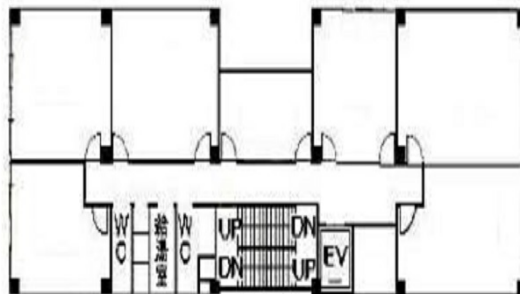

新大阪千代田ビル 4階7.72坪

大阪府大阪市淀川区宮原4-4-64

物件MAP

賃貸条件	
坪数	7.72坪
階数	4階 (C)
入居可能日	

ビル情報	
所在地	大阪府大阪市淀川区宮原4-4-64
最寄り駅	JR東海道本線 新大阪駅 徒歩6分 大阪メトロ御堂筋線 新大阪駅 徒歩6分 大阪メトロ御堂筋線 東三国駅 徒歩6分 JR東海道本線 東淀川駅 徒歩10分 大阪メトロ御堂筋線 西中島南方駅 徒歩17分
エリア	新大阪エリア
竣工	1981年4月
耐震	旧耐震基準
階数	地上10階 地上1階
用途	事務所
構造	SRC造、一部S造

設備情報	
エレベーター	1基
空調	個別空調
OAフロア	その他
基準階天井高	
光ファイバー	有り
トイレ	男女別・室外
セキュリティ	有り
駐車場	無し