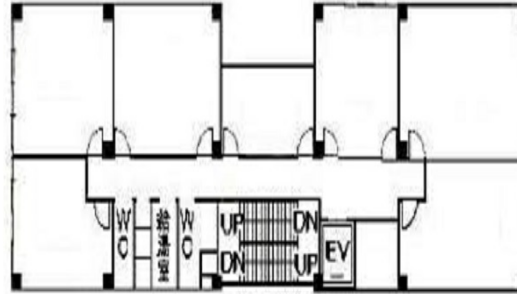

# 新大阪千代田ビル 4階7.72坪

大阪府大阪市淀川区宮原4-4-64

## 物件MAP

賃貸条件	
坪数	7.72坪
階数	4階 (C)
入居可能日	
ビル情報	
所在地	大阪府大阪市淀川区宮原4-4-64
最寄り駅	JR東海道本線 新大阪駅 徒歩6分 大阪メトロ御堂筋線 新大阪駅 徒歩6分 大阪メトロ御堂筋線 東三国駅 徒歩6分 JR東海道本線 東淀川駅 徒歩10分 大阪メトロ御堂筋線 西中島南方駅 徒歩17分
エリア	新大阪エリア
竣工	1981年4月
耐震	旧耐震基準
階数	地上10階 地上1階
用途	事務所
構造	SRC造、一部S造
設備情報	
エレベーター	1基
空調	個別空調
OAフロア	その他
基準階天井高	
光ファイバー	有り
トイレ	男女別・室外
セキュリティ	有り
駐車場	無し