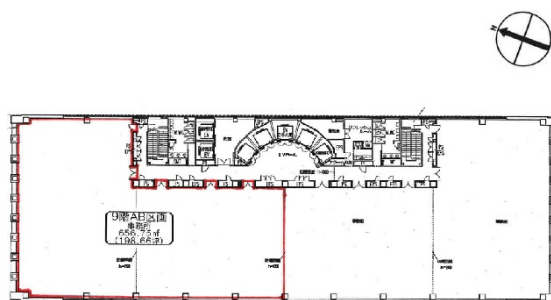

# アクロス新大阪ビル 9階198.66坪

大阪府大阪市淀川区宮原4-1-6

## 物件MAP

賃貸条件	
坪数	198.66坪
階数	9階 (AB)
入居可能日	
ビル情報	
所在地	大阪府大阪市淀川区宮原4-1-6
最寄り駅	JR東海道本線 新大阪駅 徒歩4分 大阪メトロ御堂筋線 新大阪駅 徒歩3分 大阪メトロ御堂筋線 東三国駅 徒歩8分 JR東海道本線 東淀川駅 徒歩13分 大阪メトロ御堂筋線 西中島南方駅 徒歩15分
エリア	新大阪エリア
竣工	2000年2月
耐震	新耐震基準
階数	地上14階 地下1階
用途	事務所
構造	S造
設備情報	
エレベーター	7基
空調	個別空調
OAフロア	OAフロア
基準階天井高	2,700mm
光ファイバー	無し
トイレ	男女別・室外
セキュリティ	有り
駐車場	有り