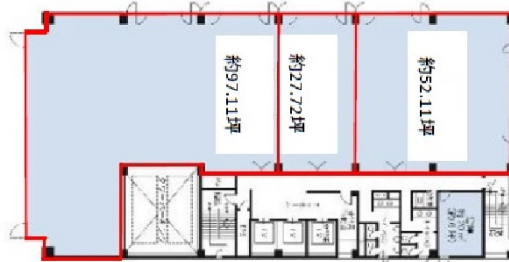

KDX新大阪ビル 4階52.1坪

大阪府大阪市淀川区宮原4-1-4

物件MAP

賃貸条件	
坪数	52.1坪
階数	4階
入居可能日	
ビル情報	
所在地	大阪府大阪市淀川区宮原4-1-4
最寄り駅	JR東海道本線 新大阪駅 徒歩3分 大阪メトロ御堂筋線 新大阪駅 徒歩3分
エリア	新大阪エリア
竣工	1992年5月
耐震	新耐震基準
階数	地上11階 地下1階
用途	事務所
構造	SRC造
設備情報	
エレベーター	3基
空調	個別空調
OAフロア	OAフロア
基準階天井高	2,550mm
光ファイバー	有り
トイレ	男女別・室外
セキュリティ	有り
駐車場	有り

事務所移転の簡単検索サイト

Quick Service

クイックサービス

KDX新大阪ビル 4階52.1坪 大阪府大阪市淀川区宮原4-1-4

新大阪エリア (ビルID: 0022658) の賃貸オフィス

貸事務所・レンタルオフィス・オフィス移転なら**QuickService**

物件詳細はこちらから

 **0120-55-2620**