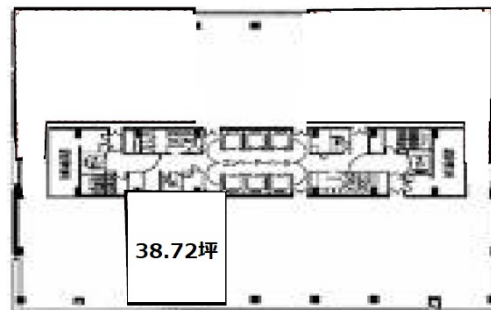

# 新大阪第一生命ビルディング 2階38.72坪

大阪府大阪市淀川区宮原3-5-24

2F

## 物件MAP

賃貸条件	
月額賃料	相談
坪数	38.72坪
坪単価	相談
共益費	相談
礼金	無し
敷金（保証金）	相談
階数	2階
入居可能日	即日

ビル情報	
所在地	大阪府大阪市淀川区宮原3-5-24
最寄り駅	JR東海道本線 新大阪駅 徒歩5分 大阪メトロ御堂筋線 新大阪駅 徒歩5分 大阪メトロ御堂筋線 東三国駅 徒歩14分 大阪メトロ御堂筋線 西中島南方駅 徒歩17分 阪急京都本線 南方駅 徒歩19分
エリア	新大阪エリア
竣工	1986年11月
耐震	新耐震基準
階数	地上14階 地下2階
用途	事務所
構造	S造