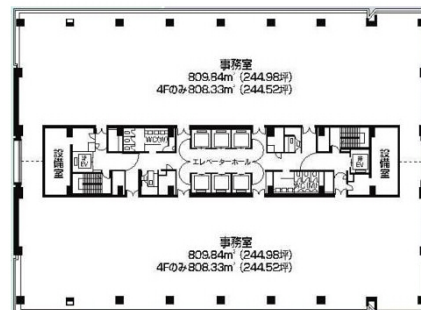

新大阪第一生命ビルディング 11階93.71坪

大阪府大阪市淀川区宮原3-5-24

物件MAP

賃貸条件	
月額賃料	相談
坪数	93.71坪
坪単価	相談
共益費	相談
礼金	無し
敷金（保証金）	相談
階数	11階（先行有）
入居可能日	即日

ビル情報	
所在地	大阪府大阪市淀川区宮原3-5-24
最寄り駅	JR東海道本線 新大阪駅 徒歩5分 大阪メトロ御堂筋線 新大阪駅 徒歩5分 大阪メトロ御堂筋線 東三国駅 徒歩14分 大阪メトロ御堂筋線 西中島南方駅 徒歩17分 阪急京都本線 南方駅 徒歩19分
エリア	新大阪エリア
竣工	1986年11月
耐震	新耐震基準
階数	地上14階 地下2階
用途	事務所
構造	S造

設備情報	
エレベーター	8基
空調	セントラル空調
OAフロア	その他
基準階天井高	2,550mm
光ファイバー	有り
トイレ	男女別・室外
セキュリティ	有り
駐車場	有り