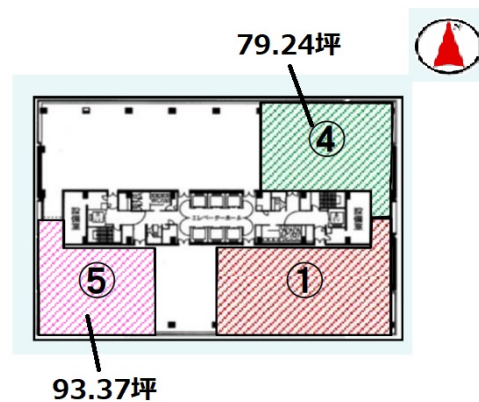

新大阪第一生命ビルディング 13階93.37坪

大阪府大阪市淀川区宮原3-5-24

物件MAP

賃貸条件	
月額賃料	相談
坪数	93.37坪
坪単価	相談
共益費	相談
礼金	無し
敷金（保証金）	相談
階数	13階（申込有）
入居可能日	即日

ビル情報	
所在地	大阪府大阪市淀川区宮原3-5-24
最寄り駅	JR東海道本線 新大阪駅 徒歩5分 大阪メトロ御堂筋線 新大阪駅 徒歩5分 大阪メトロ御堂筋線 東三国駅 徒歩14分 大阪メトロ御堂筋線 西中島南方駅 徒歩17分 阪急京都本線 南方駅 徒歩19分
エリア	新大阪エリア
竣工	1986年11月
耐震	新耐震基準
階数	地上14階 地下2階
用途	事務所
構造	S造

設備情報	
エレベーター	8基
空調	セントラル空調
OAフロア	その他
基準階天井高	2,550mm
光ファイバー	有り
トイレ	男女別・室外
セキュリティ	有り
駐車場	有り