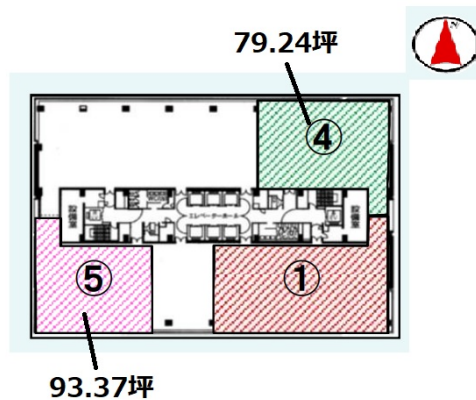

新大阪第一生命ビルディング 12階79.24坪

大阪府大阪市淀川区宮原3-5-24

物件MAP

賃貸条件	
坪数	79.24坪
階数	12階
入居可能日	

ビル情報	
所在地	大阪府大阪市淀川区宮原3-5-24
最寄り駅	JR東海道本線 新大阪駅 徒歩5分 大阪メトロ御堂筋線 新大阪駅 徒歩5分 大阪メトロ御堂筋線 東三国駅 徒歩14分 大阪メトロ御堂筋線 西中島南方駅 徒歩17分 阪急京都本線 南方駅 徒歩19分

エリア	新大阪エリア
竣工	1986年11月
耐震	新耐震基準
階数	地上14階 地下2階
用途	事務所
構造	S造

設備情報	
エレベーター	8基
空調	セントラル空調
OAフロア	その他
基準階天井高	2,550mm
光ファイバー	有り
トイレ	男女別・室外
セキュリティ	有り
駐車場	有り