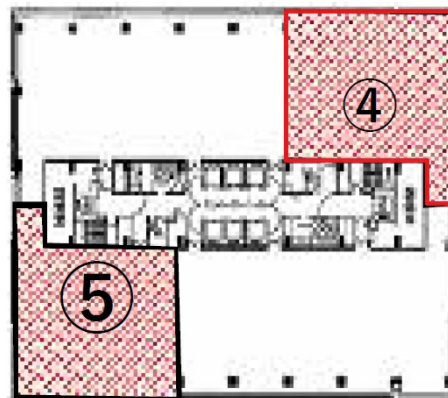

新大阪第一生命ビルディング 3階93.37坪

大阪府大阪市淀川区宮原3-5-24

物件MAP

賃貸条件	
月額賃料	相談
坪数	93.37坪
坪単価	相談
共益費	相談
礼金	無し
敷金（保証金）	相談
階数	3階（④先行有）
入居可能日	2024年10月

ビル情報	
所在地	大阪府大阪市淀川区宮原3-5-24
最寄り駅	JR東海道本線 新大阪駅 徒歩5分 大阪メトロ御堂筋線 新大阪駅 徒歩5分 大阪メトロ御堂筋線 東三国駅 徒歩14分 大阪メトロ御堂筋線 西中島南方駅 徒歩17分 阪急京都本線 南方駅 徒歩19分

エリア	新大阪エリア
竣工	1986年11月
耐震	新耐震基準
階数	地上14階 地下2階
用途	事務所
構造	S造

設備情報	
エレベーター	8基
空調	セントラル空調
OAフロア	その他
基準階天井高	2,550mm
光ファイバー	有り
トイレ	男女別・室外
セキュリティ	有り
駐車場	有り