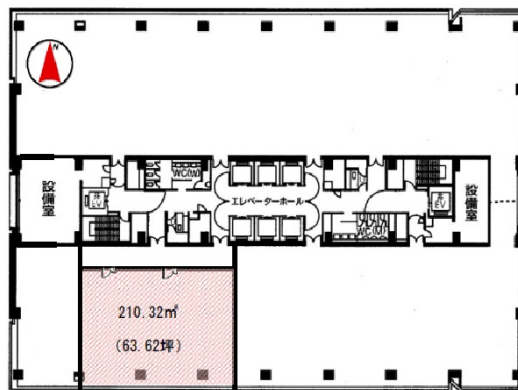

新大阪第一生命ビルディング 2階63.62坪

大阪府大阪市淀川区宮原3-5-24

物件MAP

賃貸条件	
坪数	63.62坪
階数	2階
入居可能日	
ビル情報	
所在地	大阪府大阪市淀川区宮原3-5-24
最寄り駅	JR東海道本線 新大阪駅 徒歩5分 大阪メトロ御堂筋線 新大阪駅 徒歩5分 大阪メトロ御堂筋線 東三国駅 徒歩14分 大阪メトロ御堂筋線 西中島南方駅 徒歩17分 阪急京都本線 南方駅 徒歩19分
エリア	新大阪エリア
竣工	1986年11月
耐震	新耐震基準
階数	地上14階 地下2階
用途	事務所
構造	S造
設備情報	
エレベーター	8基
空調	セントラル空調
OAフロア	その他
基準階天井高	2,550mm
光ファイバー	有り
トイレ	男女別・室外
セキュリティ	有り
駐車場	有り