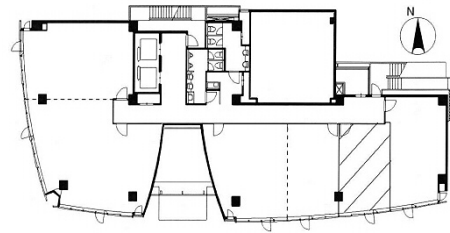

MF新大阪ビル 8階9.52坪

大阪府大阪市淀川区宮原2-14-4

物件MAP

賃貸条件	
坪数	9.52坪
階数	8階
入居可能日	
ビル情報	
所在地	大阪府大阪市淀川区宮原2-14-4
最寄り駅	大阪メトロ御堂筋線 新大阪駅 徒歩7分 JR東海道本線 新大阪駅 徒歩7分 大阪メトロ御堂筋線 東三国駅 徒歩4分 JR東海道本線 東淀川駅 徒歩8分 阪急京都本線 崇禅寺駅 徒歩20分
エリア	新大阪エリア
竣工	2007年3月
耐震	新耐震基準
階数	地上9階 地上1階
用途	事務所
構造	SRC造
設備情報	
エレベーター	2基
空調	個別空調
OAフロア	OAフロア
基準階天井高	2,600mm
光ファイバー	有り
トイレ	男女別・室外
セキュリティ	有り
駐車場	有り