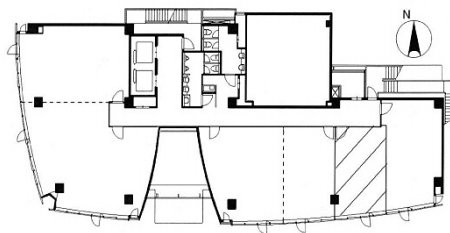

MF新大阪ビル 8階9.52坪

大阪府大阪市淀川区宮原2-14-4

物件MAP

賃貸条件	
坪数	9.52坪
階数	8階
入居可能日	

ビル情報	
所在地	大阪府大阪市淀川区宮原2-14-4
最寄り駅	大阪メトロ御堂筋線 新大阪駅 徒歩7分 JR東海道本線 新大阪駅 徒歩7分 大阪メトロ御堂筋線 東三国駅 徒歩4分 JR東海道本線 東淀川駅 徒歩8分 阪急京都本線 崇禅寺駅 徒歩20分
エリア	新大阪エリア
竣工	2007年3月
耐震	新耐震基準
階数	地上9階 地上1階
用途	事務所
構造	SRC造

設備情報	
エレベーター	2基
空調	個別空調
OAフロア	OAフロア
基準階天井高	2,600mm
光ファイバー	有り
トイレ	男女別・室外
セキュリティ	有り
駐車場	有り

事務所移転の簡単検索サイト

Quick Service

クイックサービス

MF新大阪ビル 8階9.52坪 大阪府大阪市淀川区宮原2-14-4

新大阪エリア (ビルID: 0022649) の賃貸オフィス

貸事務所・レンタルオフィス・オフィス移転ならQuickService