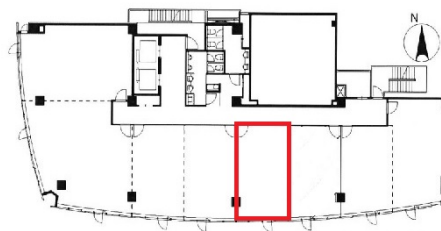

MF新大阪ビル 7階10.28坪

大阪府大阪市淀川区宮原2-14-4

平面図

物件MAP

賃貸条件	
坪数	10.28坪
階数	7階 (E)
入居可能日	即日
ビル情報	
所在地	大阪府大阪市淀川区宮原2-14-4
最寄り駅	大阪メトロ御堂筋線 新大阪駅 徒歩7分 JR東海道本線 新大阪駅 徒歩7分 大阪メトロ御堂筋線 東三国駅 徒歩4分 JR東海道本線 東淀川駅 徒歩8分 阪急京都本線 崇禅寺駅 徒歩20分
エリア	新大阪エリア
竣工	2007年3月
耐震	新耐震基準
階数	地上9階 地上1階
用途	事務所
構造	SRC造
設備情報	
エレベーター	2基
空調	個別空調
OAフロア	OAフロア
基準階天井高	2,600mm
光ファイバー	有り
トイレ	男女別・室外
セキュリティ	有り
駐車場	有り