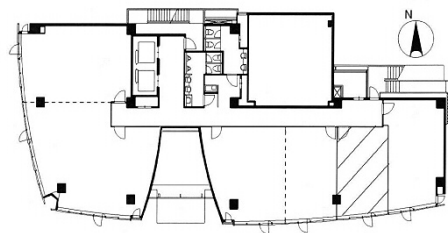

MF新大阪ビル 4階20.31坪

大阪府大阪市淀川区宮原2-14-4

物件MAP

賃貸条件	
坪数	20.31坪
階数	4階
入居可能日	
ビル情報	
所在地	大阪府大阪市淀川区宮原2-14-4
最寄り駅	大阪メトロ御堂筋線 新大阪駅 徒歩7分 JR東海道本線 新大阪駅 徒歩7分 大阪メトロ御堂筋線 東三国駅 徒歩4分 JR東海道本線 東淀川駅 徒歩8分 阪急京都本線 崇禅寺駅 徒歩20分
エリア	新大阪エリア
竣工	2007年3月
耐震	新耐震基準
階数	地上9階 地上1階
用途	事務所
構造	SRC造
設備情報	
エレベーター	2基
空調	個別空調
OAフロア	OAフロア
基準階天井高	2,600mm
光ファイバー	有り
トイレ	男女別・室外
セキュリティ	有り
駐車場	有り