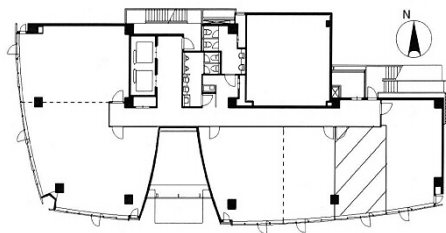

# MF新大阪ビル 4階20.31坪

大阪府大阪市淀川区宮原2-14-4

## 物件MAP

賃貸条件	
坪数	20.31坪
階数	4階
入居可能日	

ビル情報	
所在地	大阪府大阪市淀川区宮原2-14-4
最寄り駅	大阪メトロ御堂筋線 新大阪駅 徒歩7分 JR東海道本線 新大阪駅 徒歩7分 大阪メトロ御堂筋線 東三国駅 徒歩4分 JR東海道本線 東淀川駅 徒歩8分 阪急京都本線 崇禅寺駅 徒歩20分
エリア	新大阪エリア
竣工	2007年3月
耐震	新耐震基準
階数	地上9階 地上1階
用途	事務所
構造	SRC造

設備情報	
エレベーター	2基
空調	個別空調
OAフロア	OAフロア
基準階天井高	2,600mm
光ファイバー	有り
トイレ	男女別・室外
セキュリティ	有り
駐車場	有り

事務所移転の簡単検索サイト

Quick Service

クイックサービス

MF新大阪ビル 4階20.31坪 大阪府大阪市淀川区宮原2-14-4

新大阪エリア (ビルID: 0022649) の賃貸オフィス

貸事務所・レンタルオフィス・オフィス移転ならQuickService