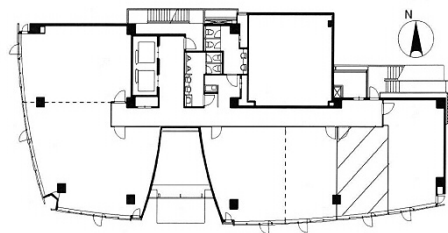

MF新大阪ビル 9階10.28坪

大阪府大阪市淀川区宮原2-14-4

物件MAP

賃貸条件	
坪数	10.28坪
階数	9階
入居可能日	

ビル情報	
所在地	大阪府大阪市淀川区宮原2-14-4
最寄り駅	大阪メトロ御堂筋線 新大阪駅 徒歩7分 JR東海道本線 新大阪駅 徒歩7分 大阪メトロ御堂筋線 東三国駅 徒歩4分 JR東海道本線 東淀川駅 徒歩8分 阪急京都本線 崇禅寺駅 徒歩20分
エリア	新大阪エリア
竣工	2007年3月
耐震	新耐震基準
階数	地上9階 地上1階
用途	事務所
構造	SRC造

設備情報	
エレベーター	2基
空調	個別空調
OAフロア	OAフロア
基準階天井高	2,600mm
光ファイバー	有り
トイレ	男女別・室外
セキュリティ	有り
駐車場	有り