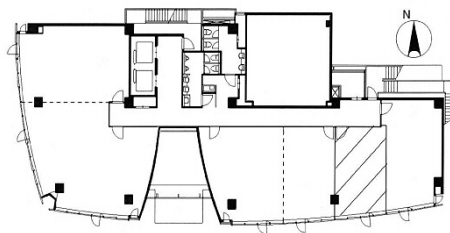

# MF新大阪ビル 9階10.28坪

大阪府大阪市淀川区宮原2-14-4

## 物件MAP

賃貸条件	
坪数	10.28坪
階数	9階
入居可能日	

ビル情報	
所在地	大阪府大阪市淀川区宮原2-14-4
最寄り駅	大阪メトロ御堂筋線 新大阪駅 徒歩7分 JR東海道本線 新大阪駅 徒歩7分 大阪メトロ御堂筋線 東三国駅 徒歩4分 JR東海道本線 東淀川駅 徒歩8分 阪急京都本線 崇禅寺駅 徒歩20分
エリア	新大阪エリア
竣工	2007年3月
耐震	新耐震基準
階数	地上9階 地上1階
用途	事務所
構造	SRC造

設備情報	
エレベーター	2基
空調	個別空調
OAフロア	OAフロア
基準階天井高	2,600mm
光ファイバー	有り
トイレ	男女別・室外
セキュリティ	有り
駐車場	有り

事務所移転の簡単検索サイト

Quick Service

クイックサービス

MF新大阪ビル 9階10.28坪 大阪府大阪市淀川区宮原2-14-4

新大阪エリア (ビルID: 0022649) の賃貸オフィス

貸事務所・レンタルオフィス・オフィス移転ならQuickService