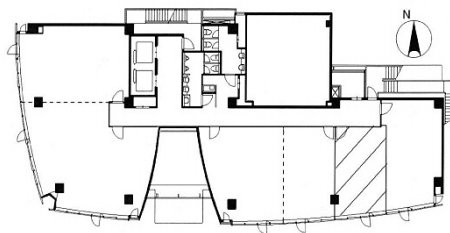

MF新大阪ビル 7階10.28坪

大阪府大阪市淀川区宮原2-14-4

物件MAP

賃貸条件	
坪数	10.28坪
階数	7階
入居可能日	
ビル情報	
所在地	大阪府大阪市淀川区宮原2-14-4
最寄り駅	大阪メトロ御堂筋線 新大阪駅 徒歩7分 JR東海道本線 新大阪駅 徒歩7分 大阪メトロ御堂筋線 東三国駅 徒歩4分 JR東海道本線 東淀川駅 徒歩8分 阪急京都本線 崇禅寺駅 徒歩20分
エリア	新大阪エリア
竣工	2007年3月
耐震	新耐震基準
階数	地上9階 地上1階
用途	事務所
構造	SRC造
設備情報	
エレベーター	2基
空調	個別空調
OAフロア	OAフロア
基準階天井高	2,600mm
光ファイバー	有り
トイレ	男女別・室外
セキュリティ	有り
駐車場	有り

事務所移転の簡単検索サイト

Quick Service

クイックサービス

MF新大阪ビル 7階10.28坪 大阪府大阪市淀川区宮原2-14-4

新大阪エリア (ビルID: 0022649) の賃貸オフィス

貸事務所・レンタルオフィス・オフィス移転ならQuickService

物件詳細はこちらから

0120-55-2620