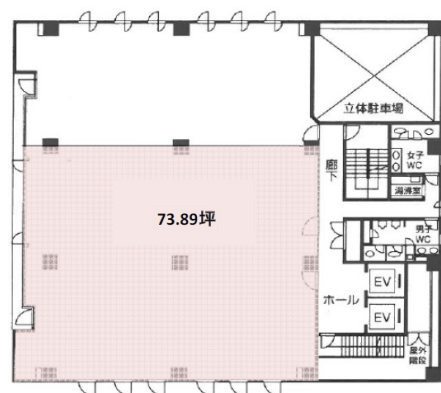

中尾ロイヤルビル 9階73.89坪

大阪府大阪市淀川区宮原2-14-10

物件MAP

賃貸条件	
月額賃料	相談
坪数	73.89坪
坪単価	相談
共益費	相談
礼金	無し
敷金（保証金）	相談
階数	9階
入居可能日	即日

ビル情報	
所在地	大阪府大阪市淀川区宮原2-14-10
最寄り駅	大阪メトロ御堂筋線 東三国駅 徒歩5分 大阪メトロ御堂筋線 新大阪駅 徒歩9分 JR東海道本線 東淀川駅 徒歩9分 JR東海道本線 新大阪駅 徒歩11分 大阪メトロ御堂筋線 西中島南方駅 徒歩19分

エリア	新大阪エリア
竣工	1986年3月
耐震	新耐震基準
階数	地上9階 地下1階
用途	事務所
構造	SRC造、一部RC造

設備情報	
エレベーター	2基
空調	個別空調
OAフロア	OAフロア
基準階天井高	2,350mm
光ファイバー	有り
トイレ	男女別・室外
セキュリティ	有り
駐車場	有り