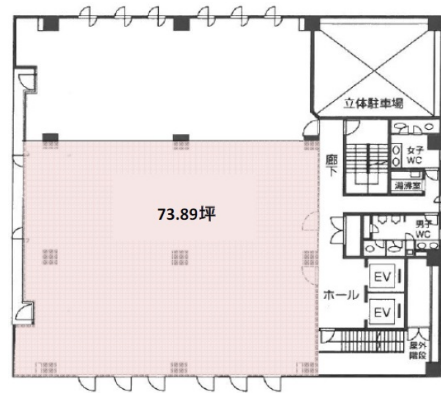

# 中尾ロイヤルビル 9階73.89坪

大阪府大阪市淀川区宮原2-14-10

## 物件MAP

賃貸条件	
月額賃料	相談
坪数	73.89坪
坪単価	相談
共益費	相談
礼金	無し
敷金（保証金）	相談
階数	9階
入居可能日	即日

ビル情報	
所在地	大阪府大阪市淀川区宮原2-14-10
最寄り駅	大阪メトロ御堂筋線 東三国駅 徒歩5分 大阪メトロ御堂筋線 新大阪駅 徒歩9分 JR東海道本線 東淀川駅 徒歩9分 JR東海道本線 新大阪駅 徒歩11分 大阪メトロ御堂筋線 西中島南方駅 徒歩19分
エリア	新大阪エリア
竣工	1986年3月
耐震	新耐震基準
階数	地上9階 地下1階
用途	事務所
構造	SRC造、一部RC造

設備情報	
エレベーター	2基
空調	個別空調
OAフロア	OAフロア
基準階天井高	2,350mm
光ファイバー	有り
トイレ	男女別・室外
セキュリティ	有り
駐車場	有り

事務所移転の簡単検索サイト

Quick Service

クイックサービス

中尾ロイヤルビル 9階73.89坪 大阪府大阪市淀川区宮原2-14-10

新大阪エリア（ビルID：0022647）の賃貸オフィス

貸事務所・レンタルオフィス・オフィス移転ならQuickService