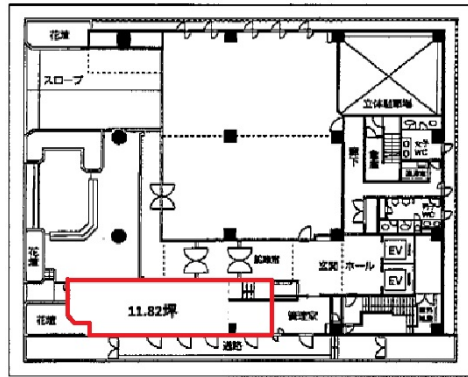

# 中尾ロイヤルビル 1階11.82坪

大阪府大阪市淀川区宮原2-14-10

## 物件MAP

賃貸条件	
月額賃料	相談
坪数	11.82坪
坪単価	相談
共益費	相談
礼金	無し
敷金（保証金）	12ヶ月
階数	1階
入居可能日	相談

ビル情報	
所在地	大阪府大阪市淀川区宮原2-14-10
最寄り駅	大阪メトロ御堂筋線 東三国駅 徒歩5分 大阪メトロ御堂筋線 新大阪駅 徒歩9分 JR東海道本線 東淀川駅 徒歩9分 JR東海道本線 新大阪駅 徒歩11分 大阪メトロ御堂筋線 西中島南方駅 徒歩19分
エリア	新大阪エリア
竣工	1986年3月
耐震	新耐震基準
階数	地上9階 地下1階
用途	事務所
構造	SRC造、一部RC造

設備情報	
エレベーター	2基
空調	個別空調
OAフロア	OAフロア
基準階天井高	2,350mm
光ファイバー	有り
トイレ	男女別・室外
セキュリティ	有り
駐車場	有り

事務所移転の簡単検索サイト

Quick Service

クイックサービス

中尾ロイヤルビル 1階11.82坪 大阪府大阪市淀川区宮原2-14-10

新大阪エリア（ビルID：0022647）の賃貸オフィス

貸事務所・レンタルオフィス・オフィス移転ならQuickService