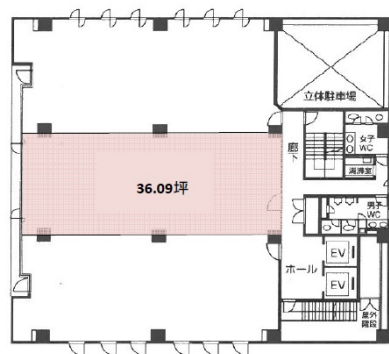

# 中尾ロイヤルビル 5階36.09坪

大阪府大阪市淀川区宮原2-14-10

## 物件MAP

賃貸条件	
坪数	36.09坪
階数	5階
入居可能日	
ビル情報	
所在地	大阪府大阪市淀川区宮原2-14-10
最寄り駅	大阪メトロ御堂筋線 東三国駅 徒歩5分 大阪メトロ御堂筋線 新大阪駅 徒歩9分 JR東海道本線 東淀川駅 徒歩9分 JR東海道本線 新大阪駅 徒歩11分 大阪メトロ御堂筋線 西中島南方駅 徒歩19分
エリア	新大阪エリア
竣工	1986年3月
耐震	新耐震基準
階数	地上9階 地下1階
用途	事務所
構造	SRC造、一部RC造
設備情報	
エレベーター	2基
空調	個別空調
OAフロア	OAフロア
基準階天井高	2,350mm
光ファイバー	有り
トイレ	男女別・室外
セキュリティ	有り
駐車場	有り