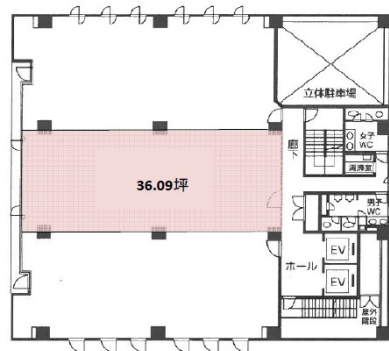

中尾ロイヤルビル 5階36.09坪

大阪府大阪市淀川区宮原2-14-10

物件MAP

賃貸条件	
坪数	36.09坪
階数	5階
入居可能日	
ビル情報	
所在地	大阪府大阪市淀川区宮原2-14-10
最寄り駅	大阪メトロ御堂筋線 東三国駅 徒歩5分 大阪メトロ御堂筋線 新大阪駅 徒歩9分 JR東海道本線 東淀川駅 徒歩9分 JR東海道本線 新大阪駅 徒歩11分 大阪メトロ御堂筋線 西中島南方駅 徒歩19分
エリア	新大阪エリア
竣工	1986年3月
耐震	新耐震基準
階数	地上9階 地下1階
用途	事務所
構造	SRC造、一部RC造
設備情報	
エレベーター	2基
空調	個別空調
OAフロア	OAフロア
基準階天井高	2,350mm
光ファイバー	有り
トイレ	男女別・室外
セキュリティ	有り
駐車場	有り

事務所移転の簡単検索サイト

Quick Service

クイックサービス

中尾ロイヤルビル 5階36.09坪 大阪府大阪市淀川区宮原2-14-10

新大阪エリア (ビルID: 0022647) の賃貸オフィス

貸事務所・レンタルオフィス・オフィス移転なら**QuickService**

物件詳細はこちらから

0120-55-2620