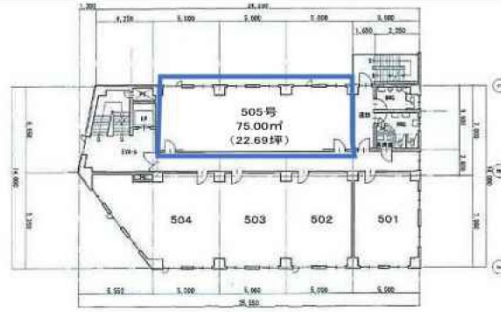

新大阪第2YSビル（旧：リーガル新大阪ビル） 5階22.69坪

大阪府大阪市淀川区宮原2-1-17

物件MAP

賃貸条件	
坪数	22.69坪
階数	5階（505）
入居可能日	

ビル情報	
所在地	大阪府大阪市淀川区宮原2-1-17
最寄り駅	大阪メトロ御堂筋線 東三国駅 徒歩5分 大阪メトロ御堂筋線 新大阪駅 徒歩10分 JR東海道本線 東淀川駅 徒歩6分 JR東海道本線 新大阪駅 徒歩8分 阪急京都本線 崇禅寺駅 徒歩18分
エリア	新大阪エリア
竣工	1973年9月
耐震	旧耐震基準
階数	地上8階
用途	事務所
構造	RC造

設備情報	
エレベーター	1基
空調	個別空調
OAフロア	その他
基準階天井高	2,400mm
光ファイバー	無し
トイレ	調査中
セキュリティ	無し
駐車場	有り