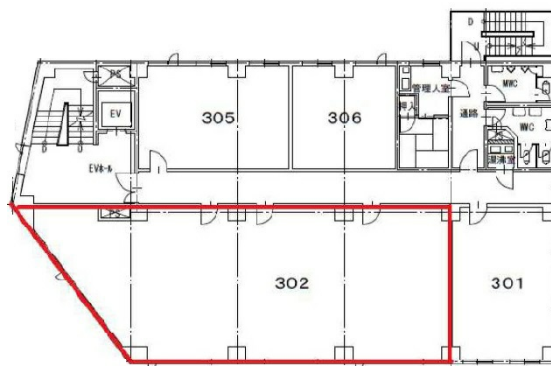

新大阪第2YSビル（旧：リーガル新大阪ビル） 3階39.79坪

大阪府大阪市淀川区宮原2-1-17

物件MAP

賃貸条件	
坪数	39.79坪
階数	3階（302）
入居可能日	
ビル情報	
所在地	大阪府大阪市淀川区宮原2-1-17
最寄り駅	大阪メトロ御堂筋線 東三国駅 徒歩5分 大阪メトロ御堂筋線 新大阪駅 徒歩10分 JR東海道本線 東淀川駅 徒歩6分 JR東海道本線 新大阪駅 徒歩8分 阪急京都本線 崇禅寺駅 徒歩18分
エリア	新大阪エリア
竣工	1973年9月
耐震	旧耐震基準
階数	地上8階
用途	事務所
構造	RC造
設備情報	
エレベーター	1基
空調	個別空調
OAフロア	その他
基準階天井高	2,400mm
光ファイバー	無し
トイレ	調査中
セキュリティ	無し
駐車場	有り