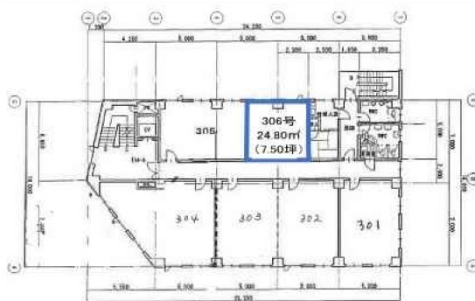

# 新大阪第2YSビル（旧：リーガル新大阪ビル） 3階7.5坪

大阪府大阪市淀川区宮原2-1-17

## 物件MAP

賃貸条件	
坪数	7.5坪
階数	3階（306）
入居可能日	
ビル情報	
所在地	大阪府大阪市淀川区宮原2-1-17
最寄り駅	大阪メトロ御堂筋線 東三国駅 徒歩5分 大阪メトロ御堂筋線 新大阪駅 徒歩10分 JR東海道本線 東淀川駅 徒歩6分 JR東海道本線 新大阪駅 徒歩8分 阪急京都本線 崇禅寺駅 徒歩18分
エリア	新大阪エリア
竣工	1973年9月
耐震	旧耐震基準
階数	地上8階
用途	事務所
構造	RC造
設備情報	
エレベーター	1基
空調	個別空調
OAフロア	その他
基準階天井高	2,400mm
光ファイバー	無し
トイレ	調査中
セキュリティ	無し
駐車場	有り