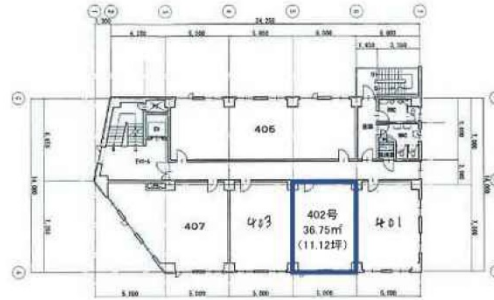

新大阪第2YSビル（旧：リーガル新大阪ビル） 4階11.12坪

大阪府大阪市淀川区宮原2-1-17

物件MAP

賃貸条件	
坪数	11.12坪
階数	4階（402）
入居可能日	

ビル情報	
所在地	大阪府大阪市淀川区宮原2-1-17
最寄り駅	大阪メトロ御堂筋線 東三国駅 徒歩5分 大阪メトロ御堂筋線 新大阪駅 徒歩10分 JR東海道本線 東淀川駅 徒歩6分 JR東海道本線 新大阪駅 徒歩8分 阪急京都本線 崇禅寺駅 徒歩18分
エリア	新大阪エリア
竣工	1973年9月
耐震	旧耐震基準
階数	地上8階
用途	事務所
構造	RC造

設備情報	
エレベーター	1基
空調	個別空調
OAフロア	その他
基準階天井高	2,400mm
光ファイバー	無し
トイレ	調査中
セキュリティ	無し
駐車場	有り